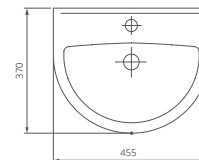

Раукомойник

Артикул 1.3131.0.S00.10B.0

Комплектация без отверстия перелива,
с отверстием для смесителя