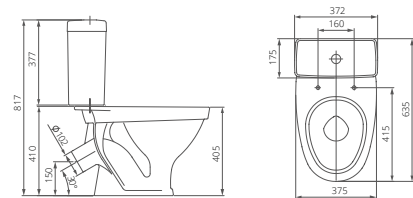

Артикул

1.P205.2.S01.00B.F

цвет

крап на белом