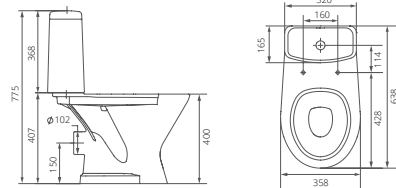

Артикул 1.3120.3.S00.11B.0

Комплектация с отверстием перелива,
с отверстием для смесителя

Мебельный умывальник

Унитаз-компакт

Артикул 1.P210.3.S00.00B.F

Комплектация комфорт:
бачок с механизмом двухрежимного слива, чаша с горизонтальным выпуском, сиденье с крышкой из полипропилена