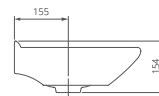

Раукомойник

Артикул 1.3131.0.S00.10B.0

Комплектация без отверстия перелива,
с отверстием для смесителя