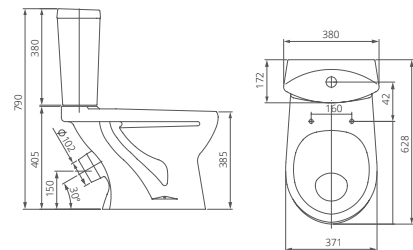

Артикул 1.P401.3.S00.00B.F

Комплектация стандарт:
бачок с механизмом однорежимного слива, чаша с косым выпуском, с системой антисплеск, сиденье с крышкой из полипропилена

Козырьковая чаша

Каскадный смыв

Артикул