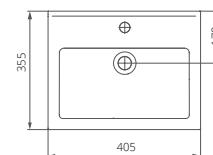

Комплектация с отверстием перелива,
с отверстием для смесителя

ВИЗИТ-40

Мебельный умывальник

Артикул 1.3117.7.S00.11B.0

Комплектация с отверстием перелива,
с отверстием для смесителя,
возможна установка на кронштейны